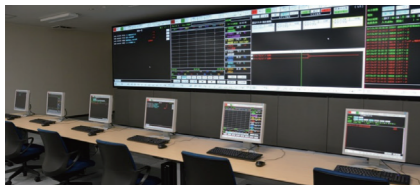

制御分野向けセキュリティソリューション

(株)日立製作所

製造現場に最適な即効性あるサイバーセキュリティソリューション